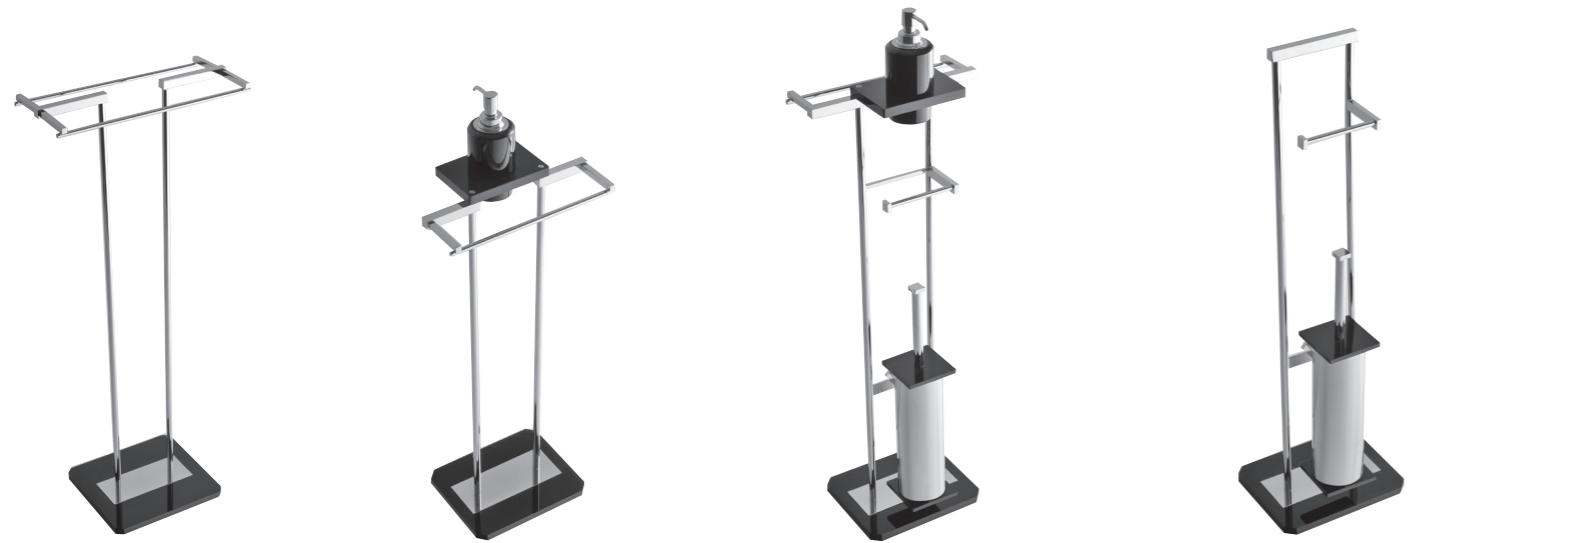

BASE CROMO/CHROME BASE

G277	G274	G275	G273
Piantana lavabo Washbasin stand Base 250x220 L. 360 H. 840 mm	Piantana bidet Bidet stand Base 220x180 L. 280 H. 740 mm	Piantana wc-bidet Toilet-bidet stand Base 220x180 L. 280 H. 890 mm	Piantana wc Toilet stand Base 220x180 L. 280 H. 745 mm