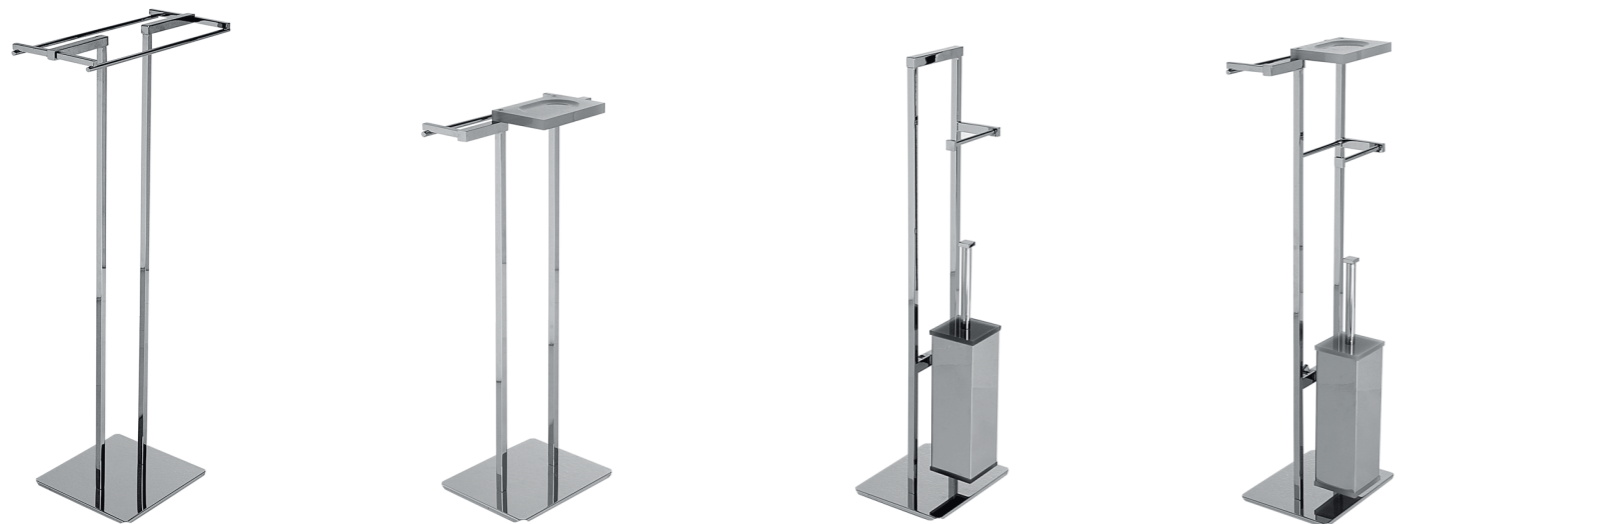

BASE CROMO/CHROME BASE

877	874	873	875
Piantana lavabo Washbasin stand Base 250x220 L. 360 H. 840 mm	Piantana bidet Bidet stand Base 220x180 L. 280 H. 620 mm	Piantana wc Toilet stand Base 220x180 H. 745 mm	Piantana wc-bidet Toilet-bidet stand Base 220x180 L. 280 H. 770 mm

BASE PLEXIGLASS/PLEXIGLASS BASE

4577	4574	4573	4575
Piantana lavabo Washbasin stand Base 250x220 L. 360 H. 840 mm	Piantana bidet Bidet stand Base 220x180 L. 280 H. 620 mm	Piantana wc Toilet stand Base 220x180 H. 745 mm	Piantana wc-bidet Toilet-bidet stand Base 220x180 L. 280 H. 770 mm