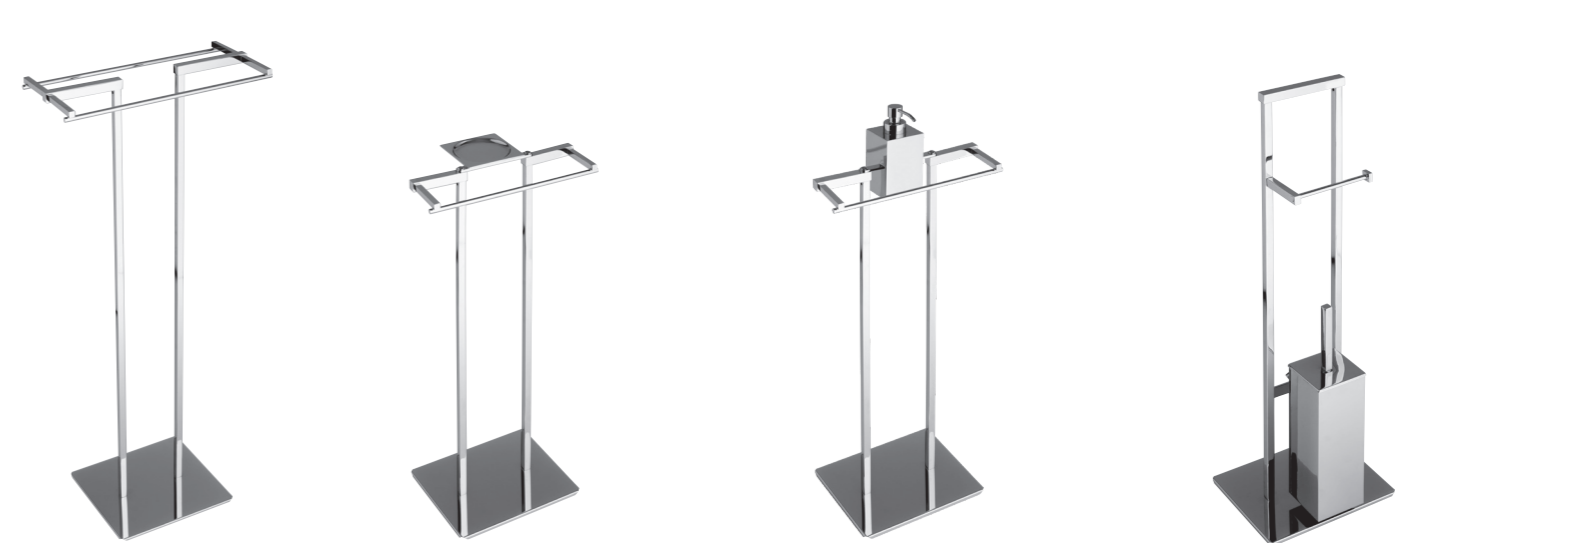

3077	3074	3084	3073
Piantana lavabo Washbasin stand Base 250x220 L. 360 H. 840 mm	Piantana bidet Bidet stand Base 220x180 L. 280 H. 610 mm	Piantana bidet Bidet stand Base 220x180 L. 280 H. 710 mm	Piantana wc Toilet stand Base 220x180 H. 745 mm

BASE PLEXIGLASS/PLEXIGLASS BASE

G377	G374	G375	G373
Piantana lavabo Washbasin stand Base 250x220 L. 360 H. 840 mm	Piantana bidet Bidet stand Base 220x180 L. 280 H. 740 mm	Piantana wc-bidet Toilet-bidet stand Base 220x180 L. 280 H. 890 mm	Piantana wc Toilet stand Base 220x180 L. 280 H. 745 mm